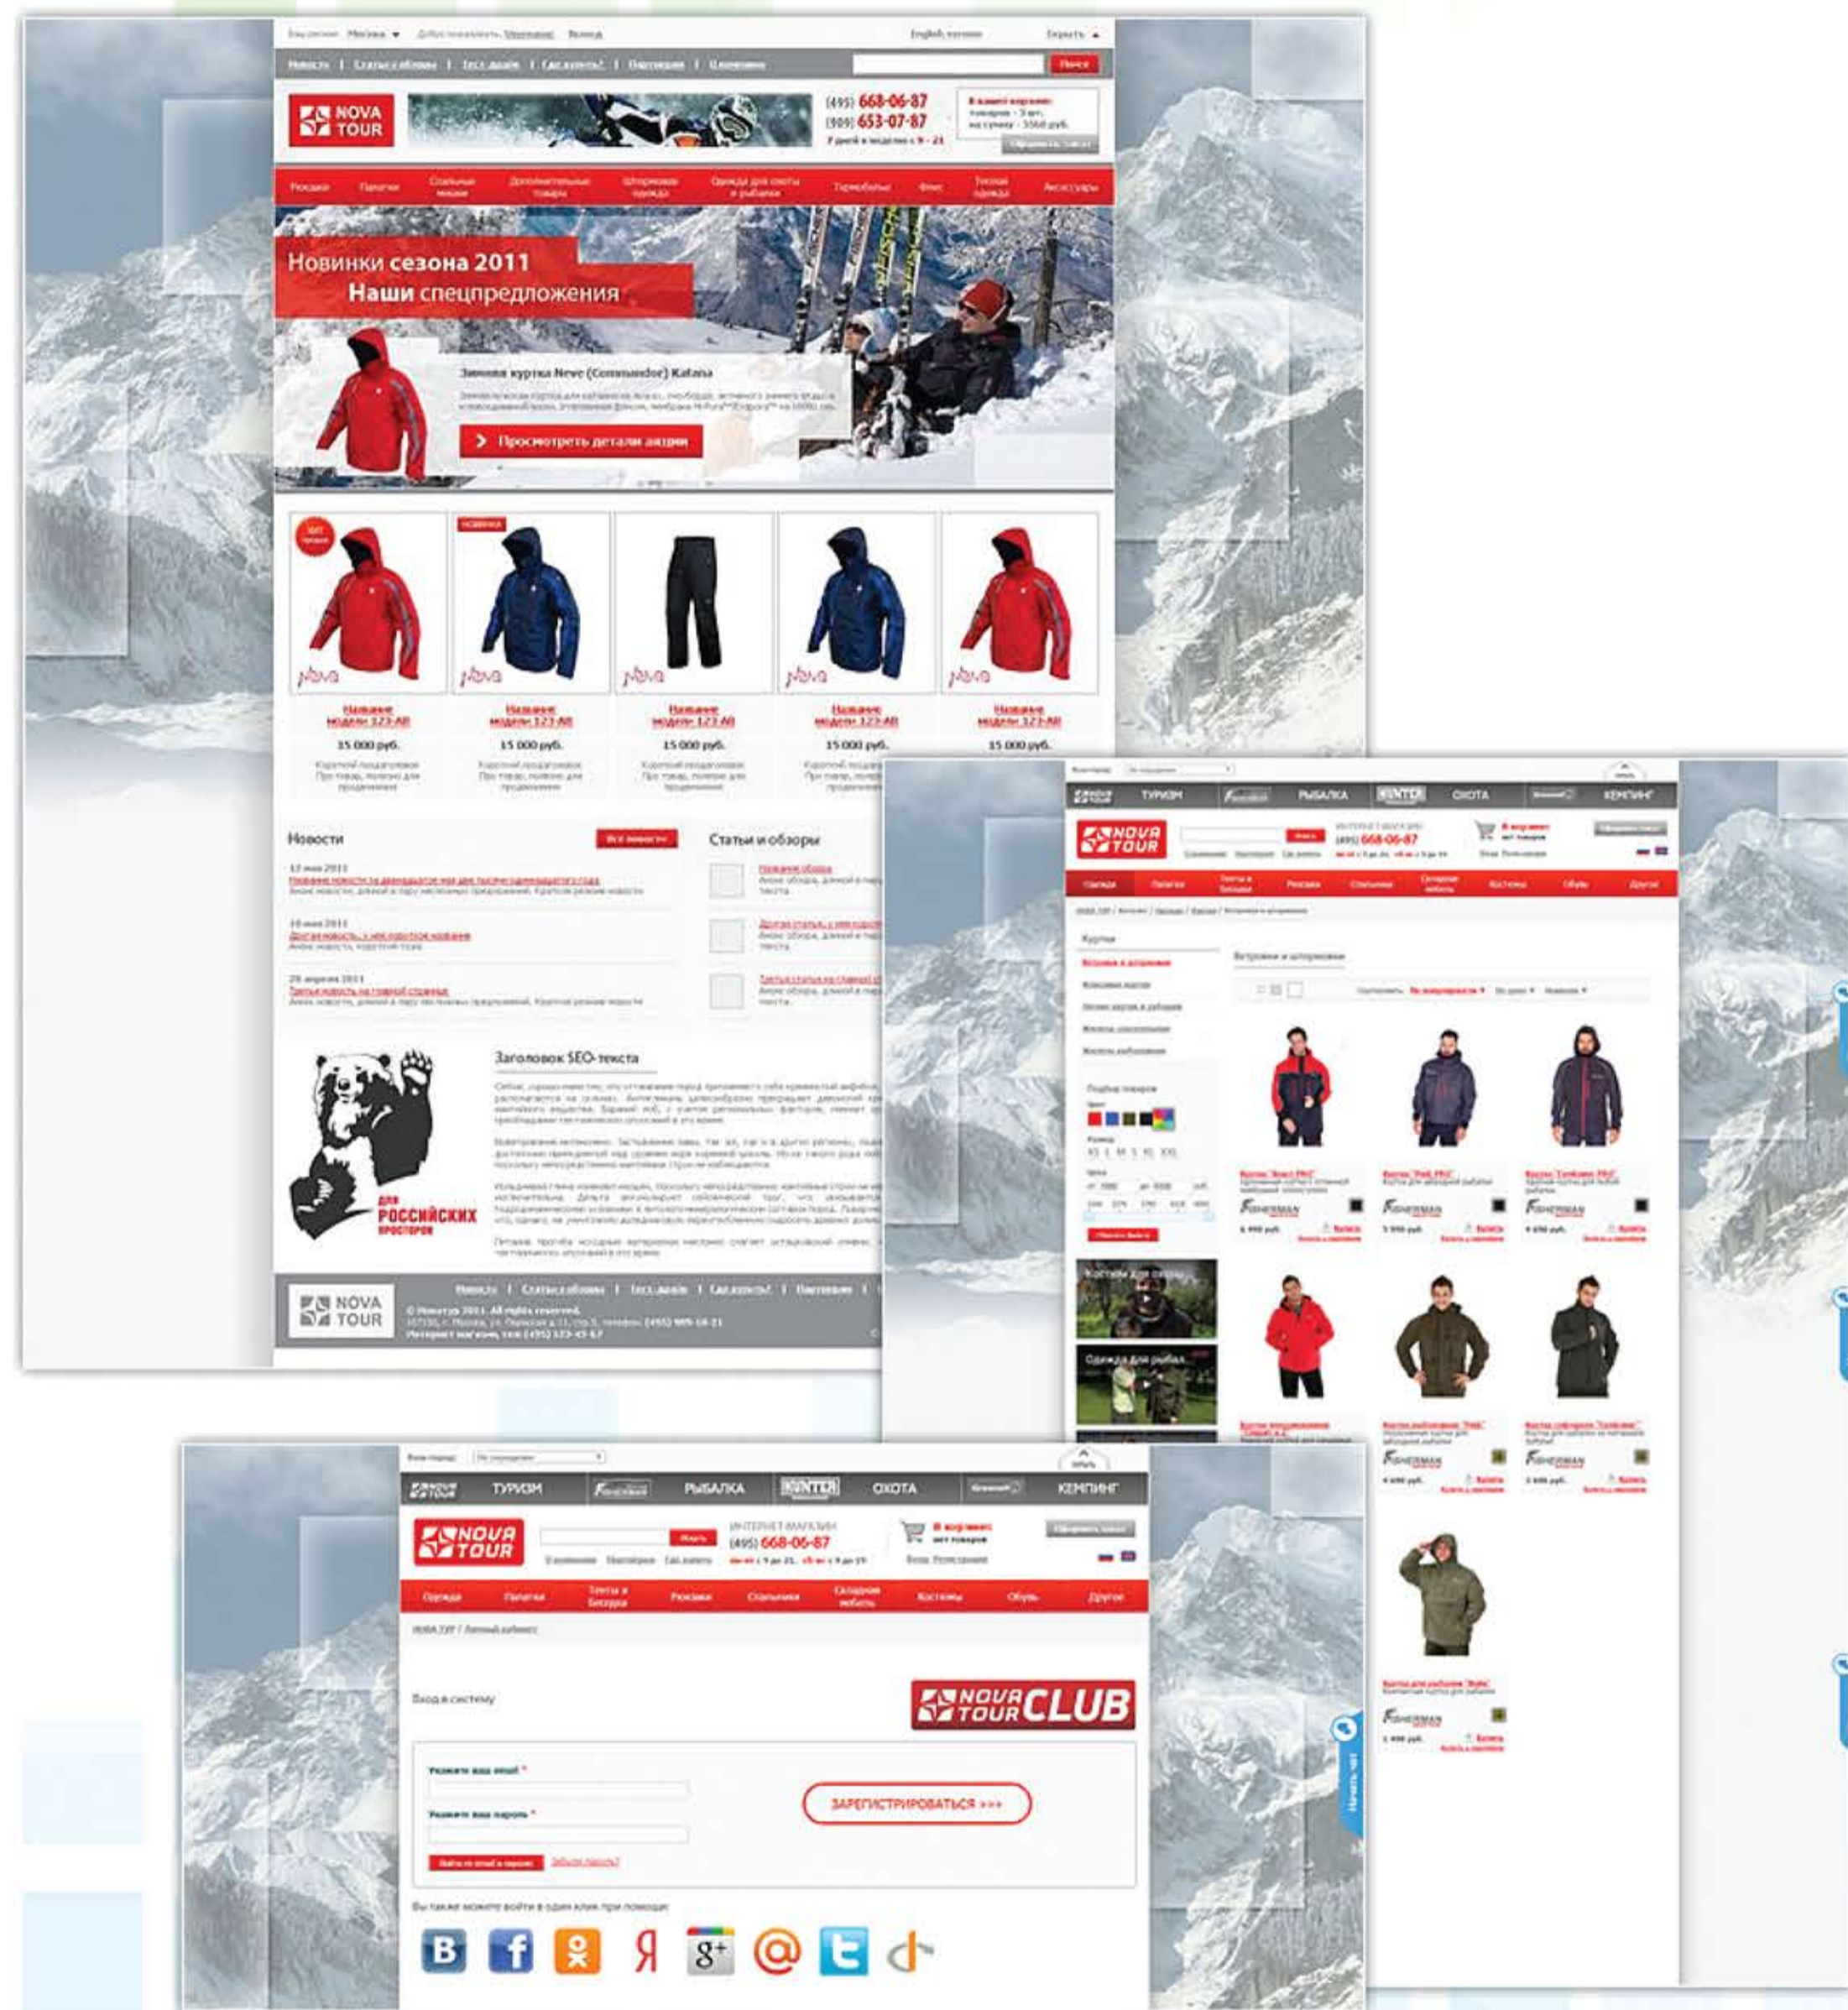

ООО «СПОРТ-М»

www.novatur.ru

Компания разрабатывает и производит снаряжение для туризма и активного отдыха специально для российских условий.

СОСТАВ РАБОТ:

Разработка и дизайн интернет-магазина НоваТур.

Система учета бонусов для розничных покупателей.

Система работы с оптовыми покупателями, личный кабинет, сопровождение и документооборот оптовиков.

Каталог товаров с маркировкой наличия и места покупки.

Интерактивный клуб покупателей связка публикаций с бонусами и покупкой.

Система учета рейтингов покупателей и товаров