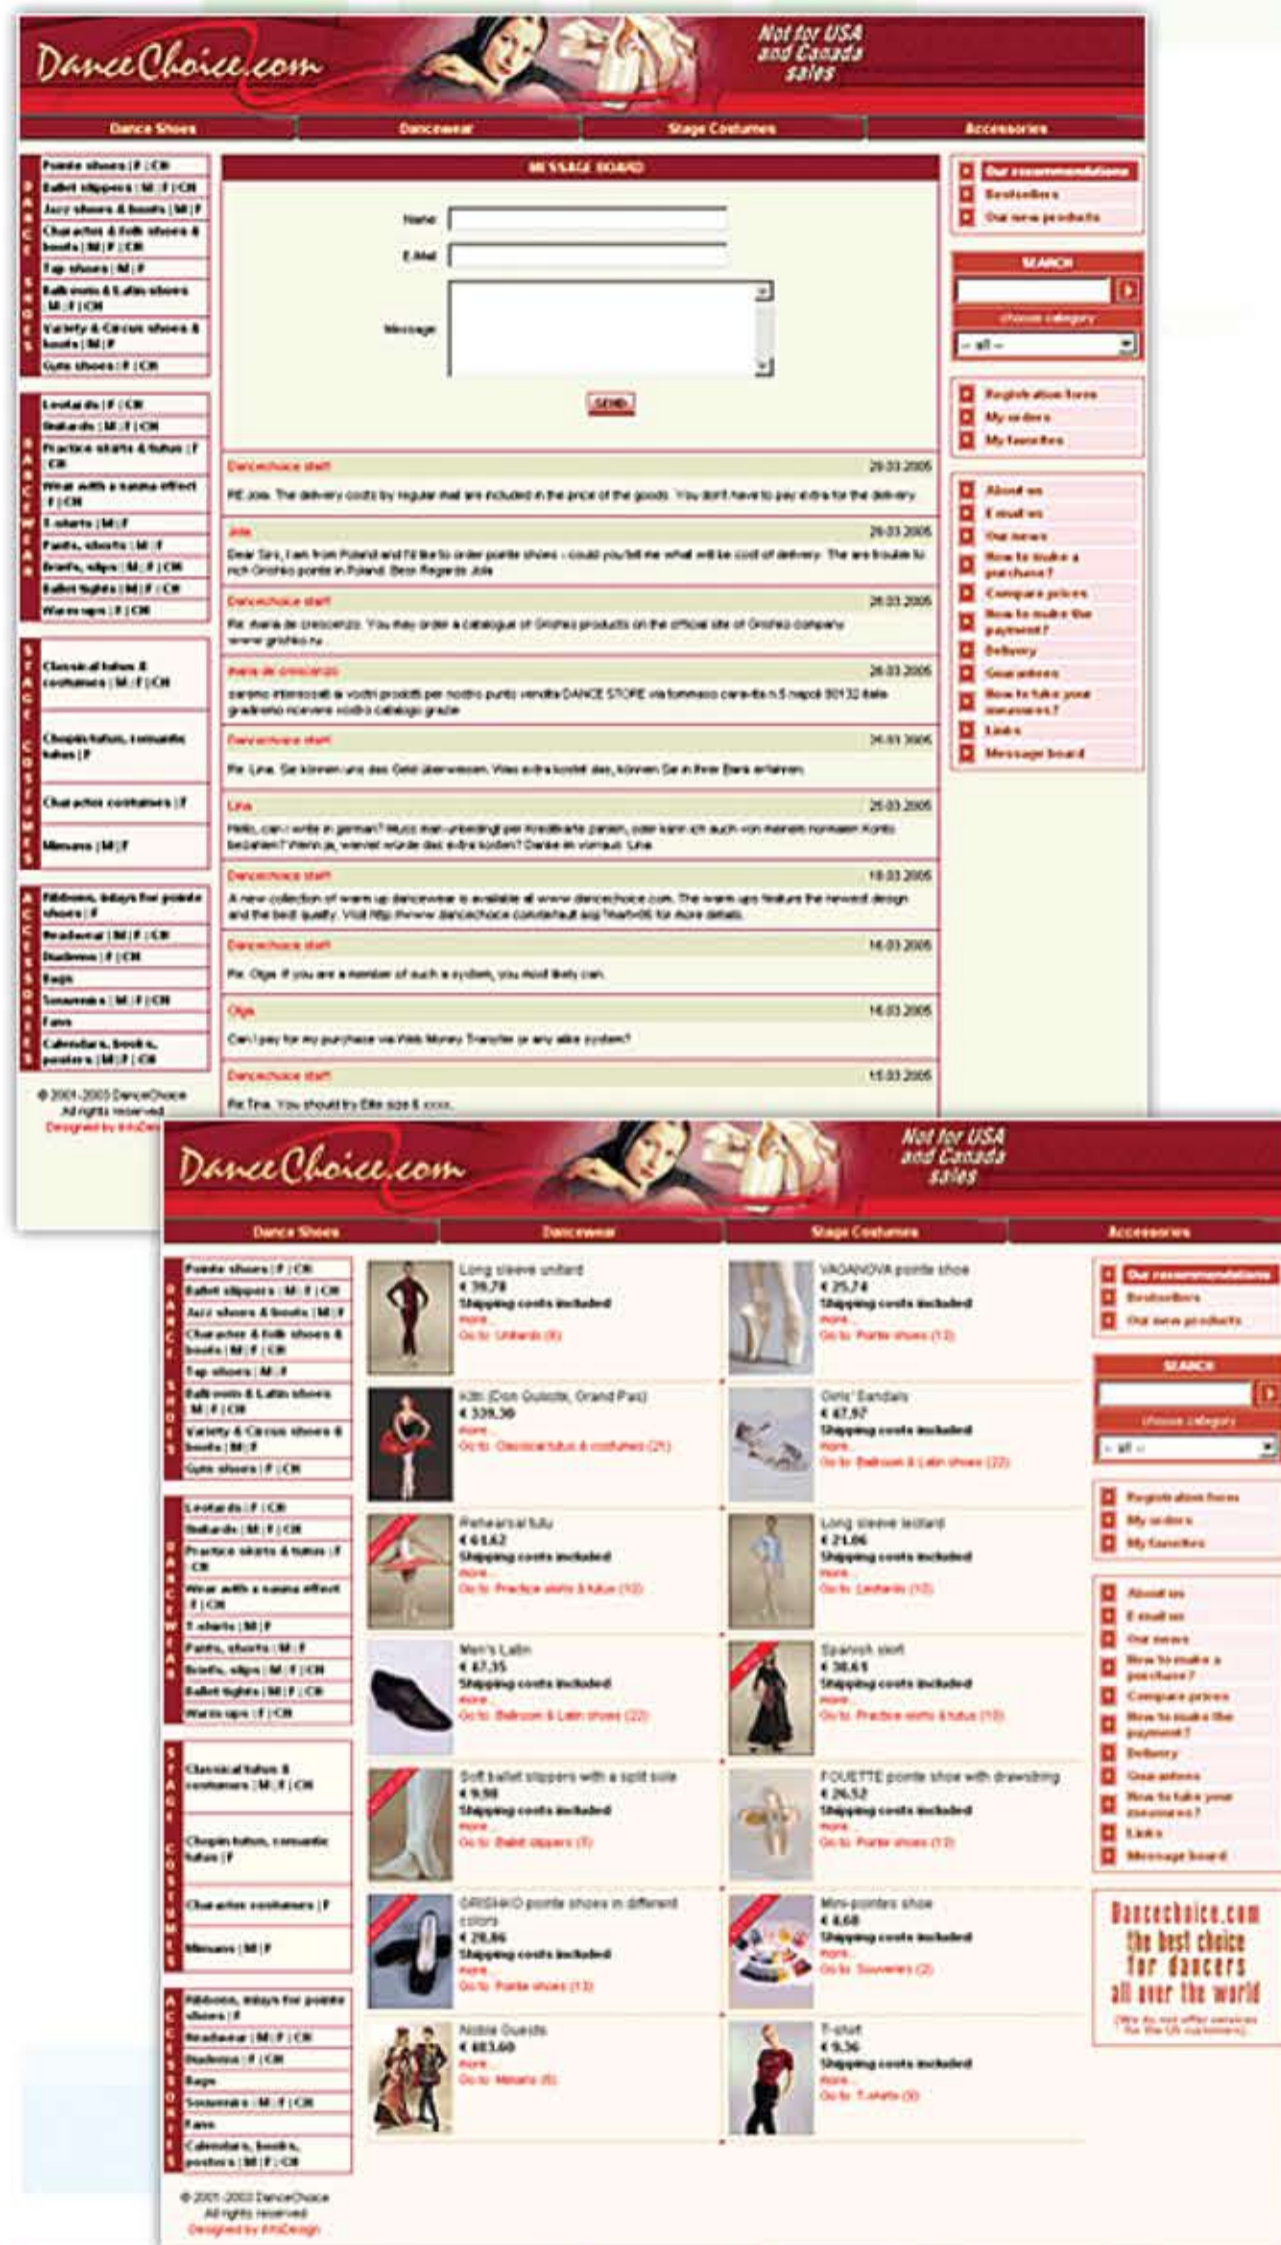

ООО «ГРИШКО»

Компания предоставляет полный ассортимент профессиональной одежды и обуви для артистов различных танцевальных жанров, а так же трендовую одежду, предназначенную для широкой аудитории — молодых людей, увлекающихся спортом, йогой и просто ведущих активный образ жизни.

СОСТАВ РАБОТ:

Разработка и дизайн представительского сайта компании «Гришко».

Разработка и дизайн интернет-магазина «Дансчойс».

Оплата товара через банк dnb.lv — на момент разработки сайта один из первых интернет-магазинов в РФ, принимающих к оплате карты.

Иерархический каталог товаров с возможностью выбора по параметрам.

Механизм распределения заказа по товарному признаку между фабриками и обратная сборка готовых товаров по накладной в единый заказ.

Техническая поддержка и сопровождение